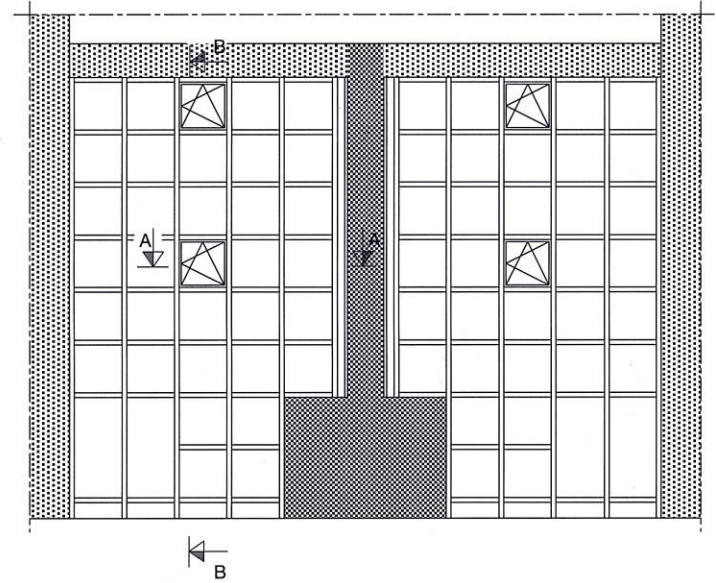

Esthétique et fonctionnalisme avec le système Jansen-VISS-TV

Bâtiment administratif de design clair et fonctionnel conforme à l'image de la société. Importante façade principale constituée par un vitrage à large surface, très esthétique, aux segments arrondis, du système Jansen-VISS-TV. Ouvrants oscillo-battants en profilés d'acier JANISOL avec isolation thermique.

Objet:
Bâtiment administratif
Analysa SA, Yverdon

Architecte:
José-Louis Truan,
arch. SIA FUS EPFL, Lausanne

Coupe B-B

Coupe A-A