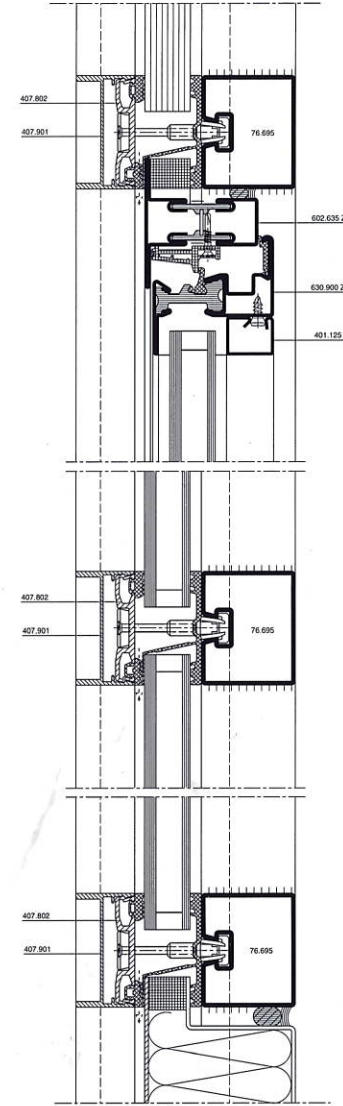

# Esthétique et fonctionnalisme avec le système Jansen-VISS-TV

**B**âtiment administratif de design clair et fonctionnel conforme à l'image de la société. Importante façade principale constituée par un vitrage à large surface, très esthétique, aux segments arrondis, du système Jansen-VISS-TV. Ouvrants oscillo-battants en profilés d'acier JANISOL avec isolation thermique.

**Objet:**  
Bâtiment administratif  
Analysa SA, Yverdon

**Architecte:**  
José-Louis Truan,  
arch. SIA FUS EPFL, Lausanne

## Coupe B-B